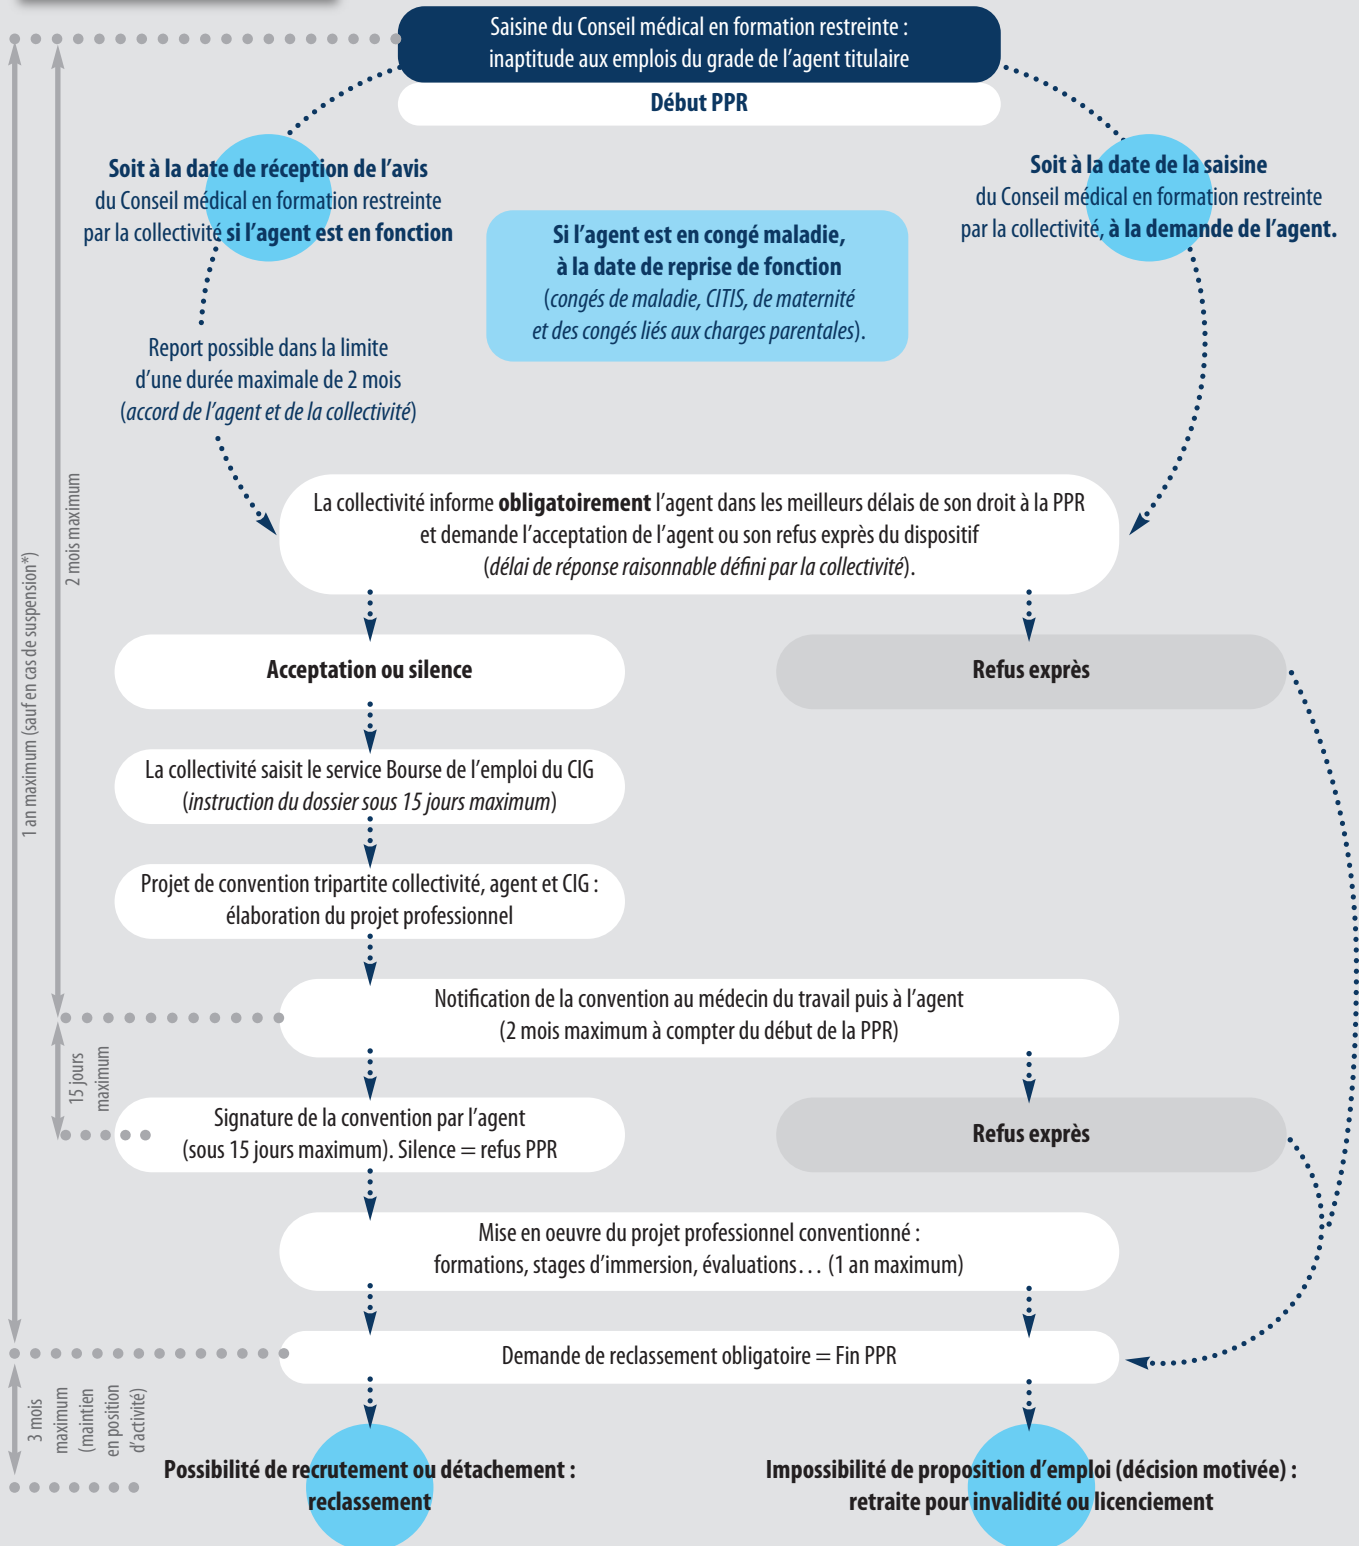

Bourse de l'emploi

# LA PÉRIODE DE PRÉPARATION AU RECLASSEMENT

## Procédure de la PPR

\* La date de fin de PPR est reportée de la durée des congés de maladie, CITIS, de maternité et des congés liés aux charges parentales accordés au cours de la période

Pour plus de détails ou pour toute question plus spécifique,  
n'hésitez pas à nous contacter :  
[ppr@cigversailles.fr](mailto:ppr@cigversailles.fr)