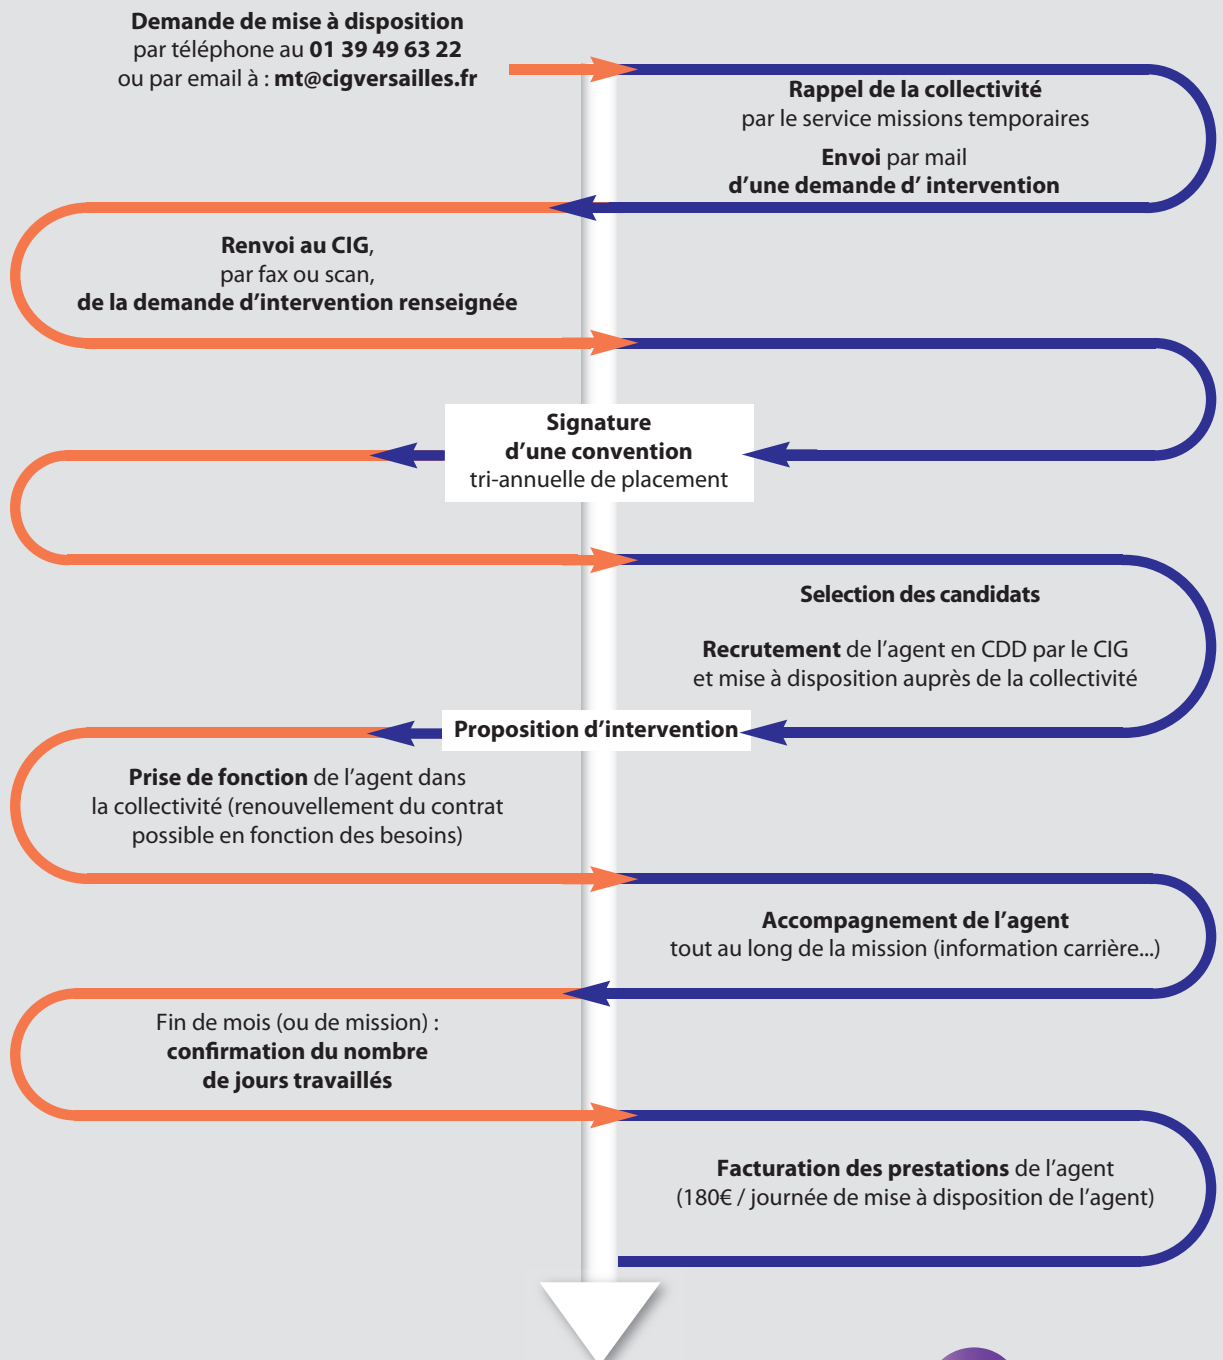

Service Missions temporaires

Pour plus de détails ou pour toute question plus spécifique, n'hésitez pas à nous contacter au **01 39 49 63 22** ou par mail : **mt@cigversailles.fr**