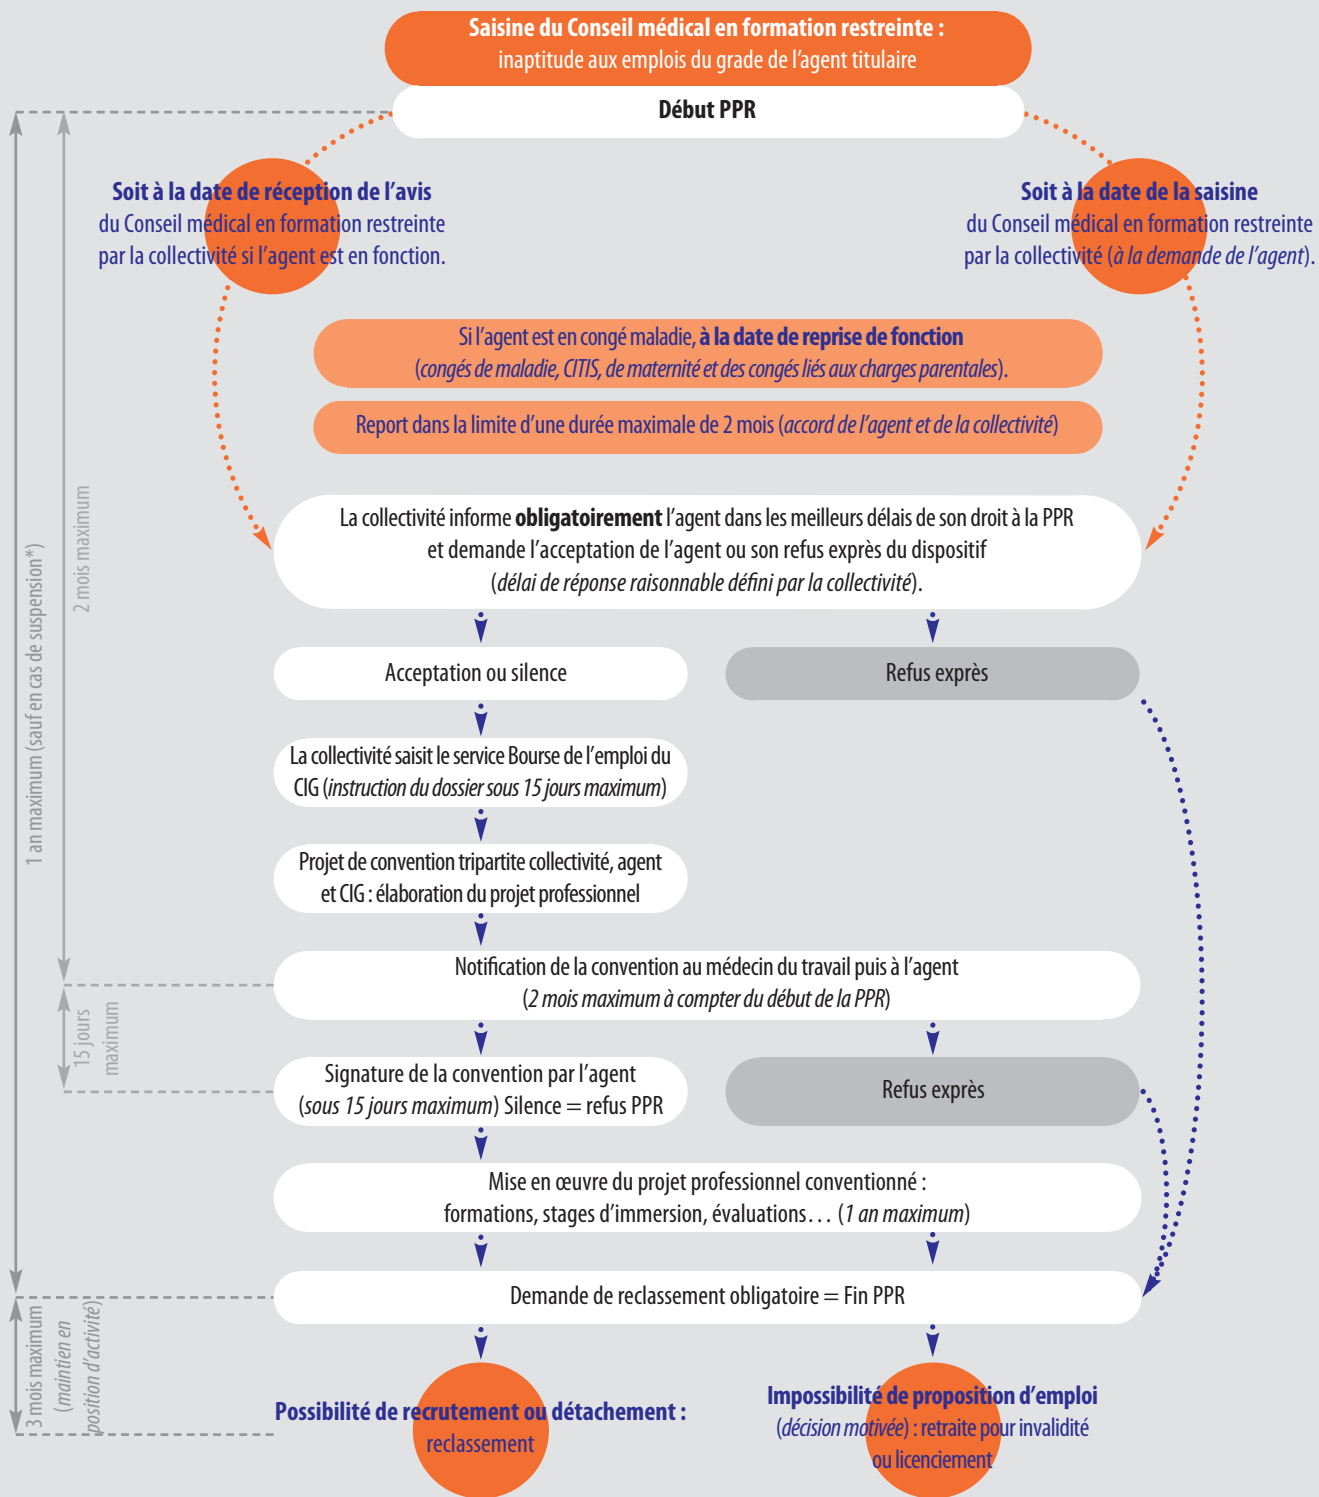

Bourse de l'emploi

LA PÉRIODE DE PRÉPARATION AU RECLASSEMENT

Procédure de la Période de Préparation au Reclassement

* La date de fin de PPR est reportée de la durée des congés de maladie, CITIS, de maternité et des congés liés aux charges parentales accordés au cours de la période